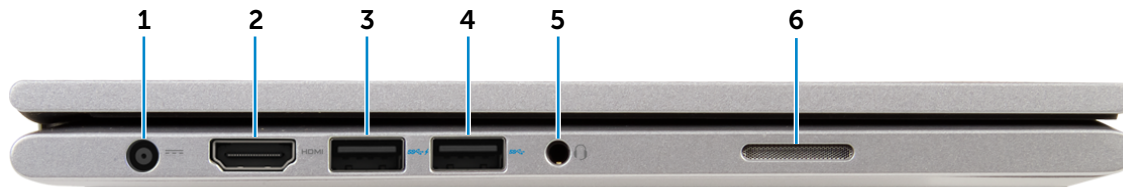

Uit – de netadapter is aangesloten op de computer en de batterij is volledig opgeladen of de netadapter is niet aangesloten op de computer.

Voorkant

Linkerkant

Rechterkant

Onderkant

Beeldscherm

Modi

Linkerkant

1 Poort voor netadapter

Sluit een netstroomadapter aan om uw computer op netvoeding aan te sluiten en om de batterij op te laden.

2 HDMI-poort

Sluit een tv of een ander apparaat met een HDMI-ingang aan. Zorgt voor video- en audioweergave.