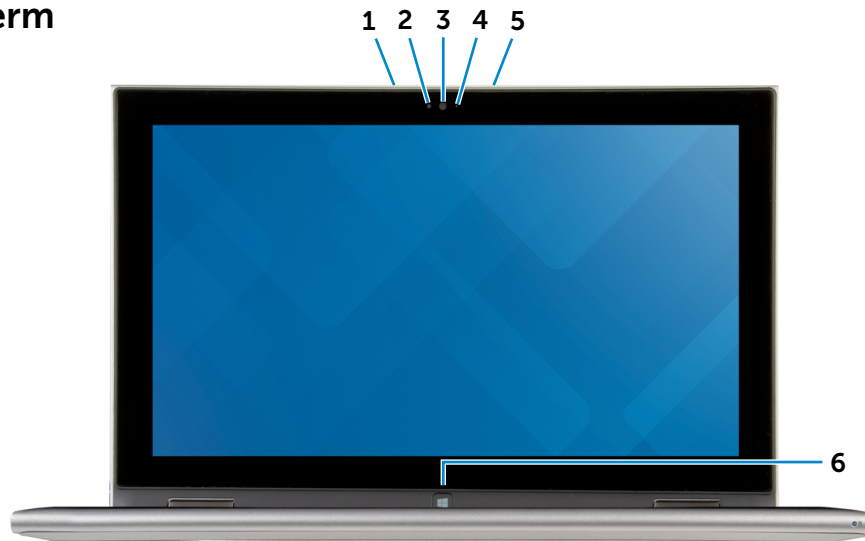

Voorkant

Linkerkant

Rechterkant

Onderkant

Beeldscherm

Modi

Beeldscherm

Voorkant

Linkerkant

Rechterkant

Onderkant

Beeldscherm

Modi

1 Microfoon links

Zorgt voor digitale geluidsinvoer met een hoge kwaliteit voor geluidsopnamen, telefoongesprekken, enz.

2 Omgevingslichtsensor